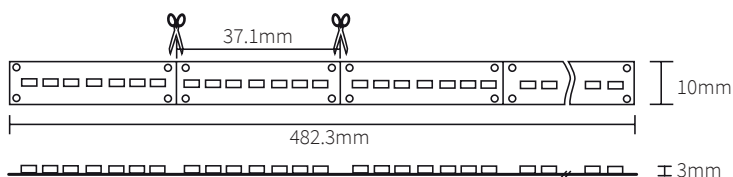

STRIP 91 LED - CRI TYP 95

Alta resa cromatica / High color rendering

POTENZA PER METRO - ALIMENTAZIONE - RESA CROMATICA
POWER PER METER - POWER SUPPLY - COLOR RENDERING

	MEDIUM	UP
		9.4W/mt 24Vdc - CRI TYP 95
2700 K	1050lm/mt	2110lm/mt
3000 K	1100lm/mt	2200lm/mt
4000 K	1300lm/mt	2310lm/mt
6000 K	-	-

GRADO COLORE
CCT

FLUSSO LUMINOSO PER METRO / LUMINOUS FLUX PER METER

N. LED PER METRO / N. LED PER METER.....182
 POTENZA PER METRO / POWER PER METER..... 9.4W/mt ÷ 18.8W/mt
 ALIMENTAZIONE / POWER SUPPLY.....24Vdc
 LED.....3014
 FISSAGGIO / FASTENING.....Biadesivo 3M (incluso)
Biadesive 3M (included)
 CIRCUITO STAMPATO / PRINTED CIRCUIT..... Metalcore*
 CLASSE ENERGETICA / ENERGY LABEL.....A+
 GRADO DI PROTEZIONE / INTERNATIONAL PROTECTION.....IP20
 DIMENSIONI / DIMENSIONS.....10x482.3x3mm
 SEZIONABILE / SECTIONABLE.....13 moduli - 37.1mm - 7 LED
 * dissipazione termica ottimale / optimal thermal dissipation

STRIP 91 LED 182 led/mt - 24VDC - CRI TYP 95		
Grado Colore CCT	Codice MEDIUM 9.4W/mt	Codice UP 18.8W/mt
2700 K	STRIP_91L_MED_WW2_9	STRIP_91L_UP_WW2_9
3000 K	STRIP_91L_MED_WW9	STRIP_91L_UP_WW9
4000 K	STRIP_91L_MED_NW9	STRIP_91L_UP_NW9
6000 K	-	-