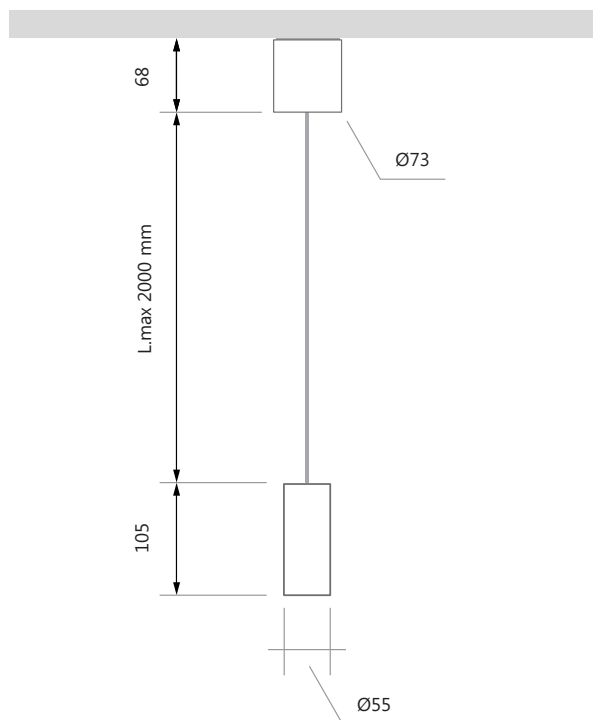

Caratteristiche - Specifications

Materiale - Material	Alluminio - Aluminum
Verniciatura standard - Standard painted finish	
Finiture RAL (su richiesta) - RAL finishes (on request)	
Finiture metalliche - Metallic finishes	
Peso - Weight	362 g
Grado protezione - IP rating	IP20
Marcature - Marking	

Sorgente luminosa - Light source

Tipo di sorgente - Type of source	LED		
Tensione minima sul secondario - Minimum voltage on secondary circuit	33 V		
Corrente di pilotaggio LED - LED driving current	400 mA		
Assorbimento modulo LED - Absorption module LED	13.5 W		
Temperatura colore - Color temperature	2700 K	3000 K	4000 K
Flusso nominale LED - Nominal LED flux	2643 lm	2683 lm	2737 lm
Classe efficienza energetica LED - Efficiency class LED	E		
Durata - Duration life	L80/ B10 (25 °C) > 50.000 h		

Apparecchio - Device

Temperatura colore - Color temperature	2700 K	3000 K	4000 K
Flusso lampada - Light flux	1982 lm	2012 lm	2052 lm
Efficienza lampada LED - LED lamp efficiency	117 lm/W	118 lm/W	121 lm/W
Indice rosso saturo - Saturated red colour index (R9)	>80	>80	>80
Indice di resa cromatica - Colour rendering index (Ra)	95		
SDCM	3		
Rischio fotobiologico - Photobiological risk	RG 1		

Codice prodotto - Product Code

PYPE_XXX_yy_z_kkk

. xxx= WW2 (2700°K), WW (3000°K), NW (4000°K)
 . yy= 10 (10°), 20 (20°), 30 (30°), 40 (40°), 55 (55°)
 . z= B (black), W (white), ? (special/on request)

. kkk (solo se dimmerabile/only for dimming)=
 CAS (Casambi), DALI (Dali)