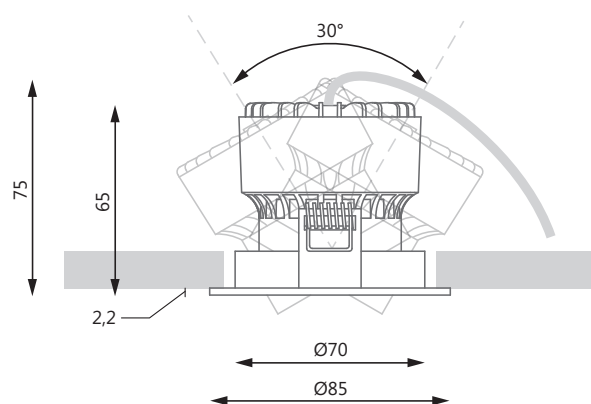

MOOD ROUND

Codice prodotto - Product Code

MOOD_RD_XXX_yy_z_kkk

. xxx= WW2_9 (2700°K), WW9 (3000°K), NW9 (4000°K)

. yy= 20 (20°), 30 (30°), 40 (40°), 55 (55°)

. z= B (black), W (white)

. kkk (solo se dimmerabile/only for dimming)= CAS (Casambi), DALI (DALI), PUSH (PUSH, 1-10V)

Caratteristiche - Specifications

Materiale - Material	Alluminio - Aluminum
Verniciatura standard - Standard painted finish	<input type="checkbox"/> <input type="checkbox"/>
Peso - Weight	338 g
Foro per incasso - Hole for built-in	Ø75 mm
Grado protezione - IP rating	IP20
Marche - Marking	UK CA CE