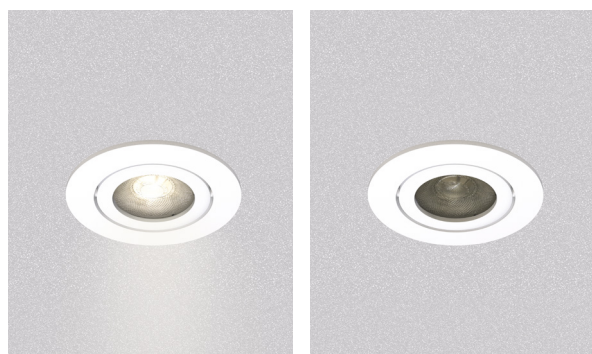

MOOD ROUND

Codice prodotto - Product Code

MOOD_RD_XXX_yy_z_kkk

. xxx= WW2_9 (2700°K), WW9 (3000°K), NW9 (4000°K)

. yy= 20 (20°), 30 (30°), 40 (40°), 55 (55°)

. z= B (black), W (white)

. kkk (solo se dimmerabile/only for dimming)= CAS (Casambi), DALI (DALI), PUSH (PUSH, 1-10V)

Caratteristiche - Specifications

Materiale - Material	Alluminio - Aluminum
Verniciatura standard - Standard painted finish	<input type="checkbox"/> <input type="checkbox"/>
Peso - Weight	338 g
Foro per incasso - Hole for built-in	Ø75 mm
Grado protezione - IP rating	IP20
Marche - Marking	UK CA CE