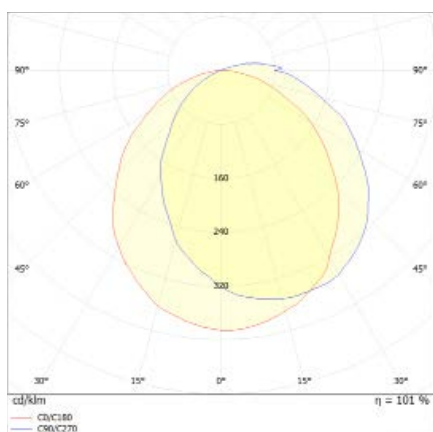

DATI FOTOMETRICI - PHOTOMETRIC DATA

Ottica 120°