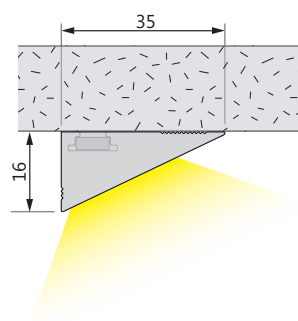

Fissaggio magnetico
Magnetic fastening