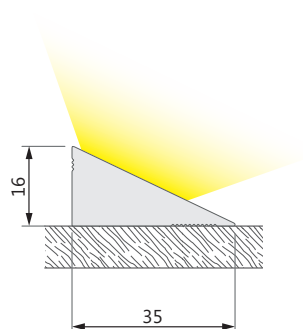

30&60 16W FLEX

SISTEMA DI FISSAGGIO - FASTENING SYSTEM

In appoggio
In support