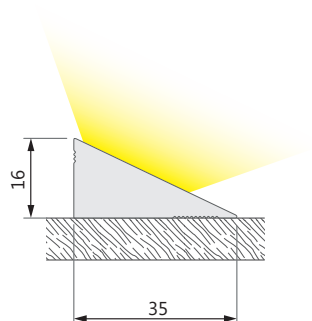

30&60 15W

SISTEMA DI FISSAGGIO - FASTENING SYSTEM

In appoggio
In support