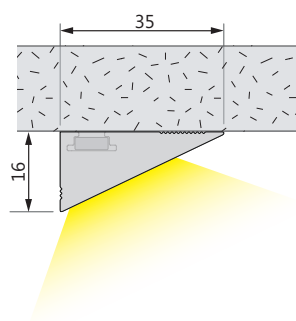

Codice prodotto - Product Code

¹ 30&60_56L_UU_WW2_9

² 30&60_56L_UU_WW9

³ 30&60_56L_UU_NW9

. z= B (black), W (white), ? (special/on request)

30&60 15W

SISTEMA DI FISSAGGIO - FASTENING SYSTEM

In appoggio
In support