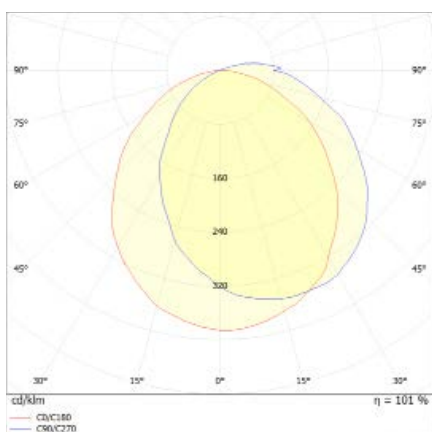

DATI FOTOMETRICI - PHOTOMETRIC DATA

Ottica 120°